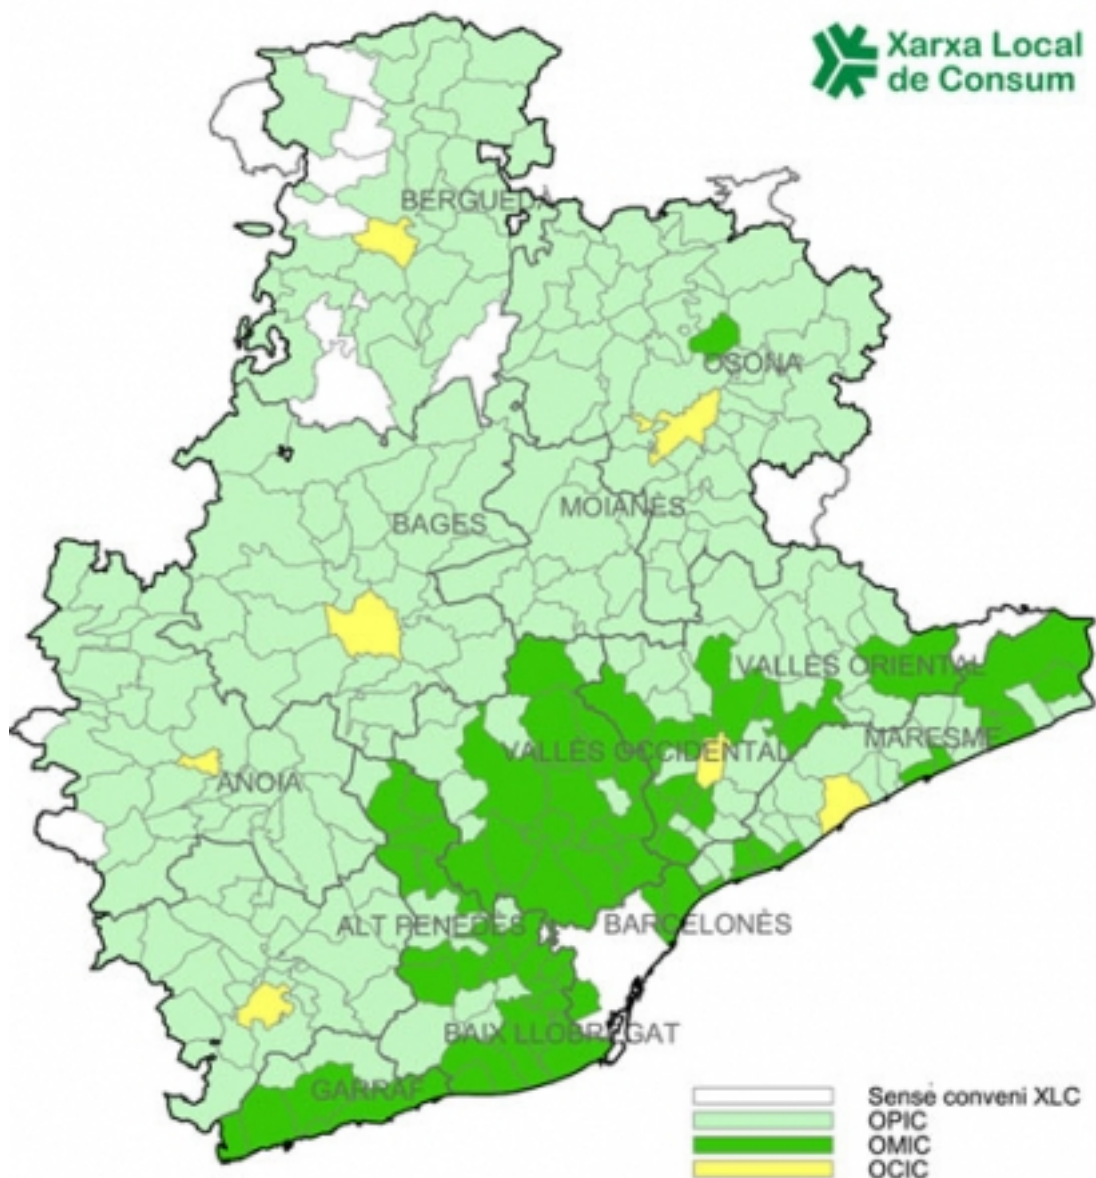

Ens locals adherits a la Xarxa Local de Consum

La Xarxa Local de Consum està constituïda en l'actualitat per 312 ens locals de la província de Barcelona (301 ajuntaments, 8 consells comarcals, 2 mancomunitats de municipis i 1 entitat municipal descentralitzada) i la Diputació de Barcelona.

Observadors:

- [Ajuntament de Barcelona](#) [1]
- [Agència Catalana del Consum](#) [2]
- [3]

URL d'origen: <https://consum.diba.cat/ens-locales-adherits-adherits-xarxa-local-de-consum>

Enllaços:

[1] <http://ajuntament.barcelona.cat/omic/ca/>